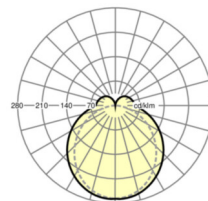

параметры

номер заказа	18238404100
код EAN	4020863359530
номер таможенного тарифа	94051190
Знак прохождения контроля	IP 20, класс защиты I, ENEC10 VDE, F, HACCP DIN10500/Food/IFS-пригодность для применения/BRC, Indoor, CE
Степень ударопрочности IK	IK03 (10°C bis 35°C)
Температура окружения	ta 10°C в 35°C
Гарантийный срок	5 лет
Государственные программы поддержки	BEG - государственные субсидии для энергосберегающих зданий (действительна только для Германии)

электротехника

Балласт	Электронный драйвер Multilumen, 4-шага (1 штука)
Мощность системы	49W-27W
сетевое напряжение	230V/50Hz
класс энергосбережения/Источник света	B

Оптика

Оснастка	LED, цветопередача/оттенок света CRI ≥ 80 / 4000K
Допуск для координаты цветности (MacAdam)	3SDCM
Фотобиологическая безопасность (светильник)	RG1
Номинальный световой поток/шаг переключения	8100lm/49W, 7000lm/42W, 6000lm/34W, 4900lm/27W
Срок службы LED	50000h L80/B10 (Tq 35°C)
светоотдача светильников	179lm/W-166lm/W
Угол излучения	130° (C0) / 110° (C90)
UGR поп./вдоль	25.7 / 24.2 (49W)

DEEP-LINK

<https://www.regiolum.de/ru/article/18238404100>

Ссылка	LED 8100lm/49W 840
ηLB	100 %
Φ ↓/↑	84 % / 16 %
UGR поп./вдоль	25.7 / 24.2